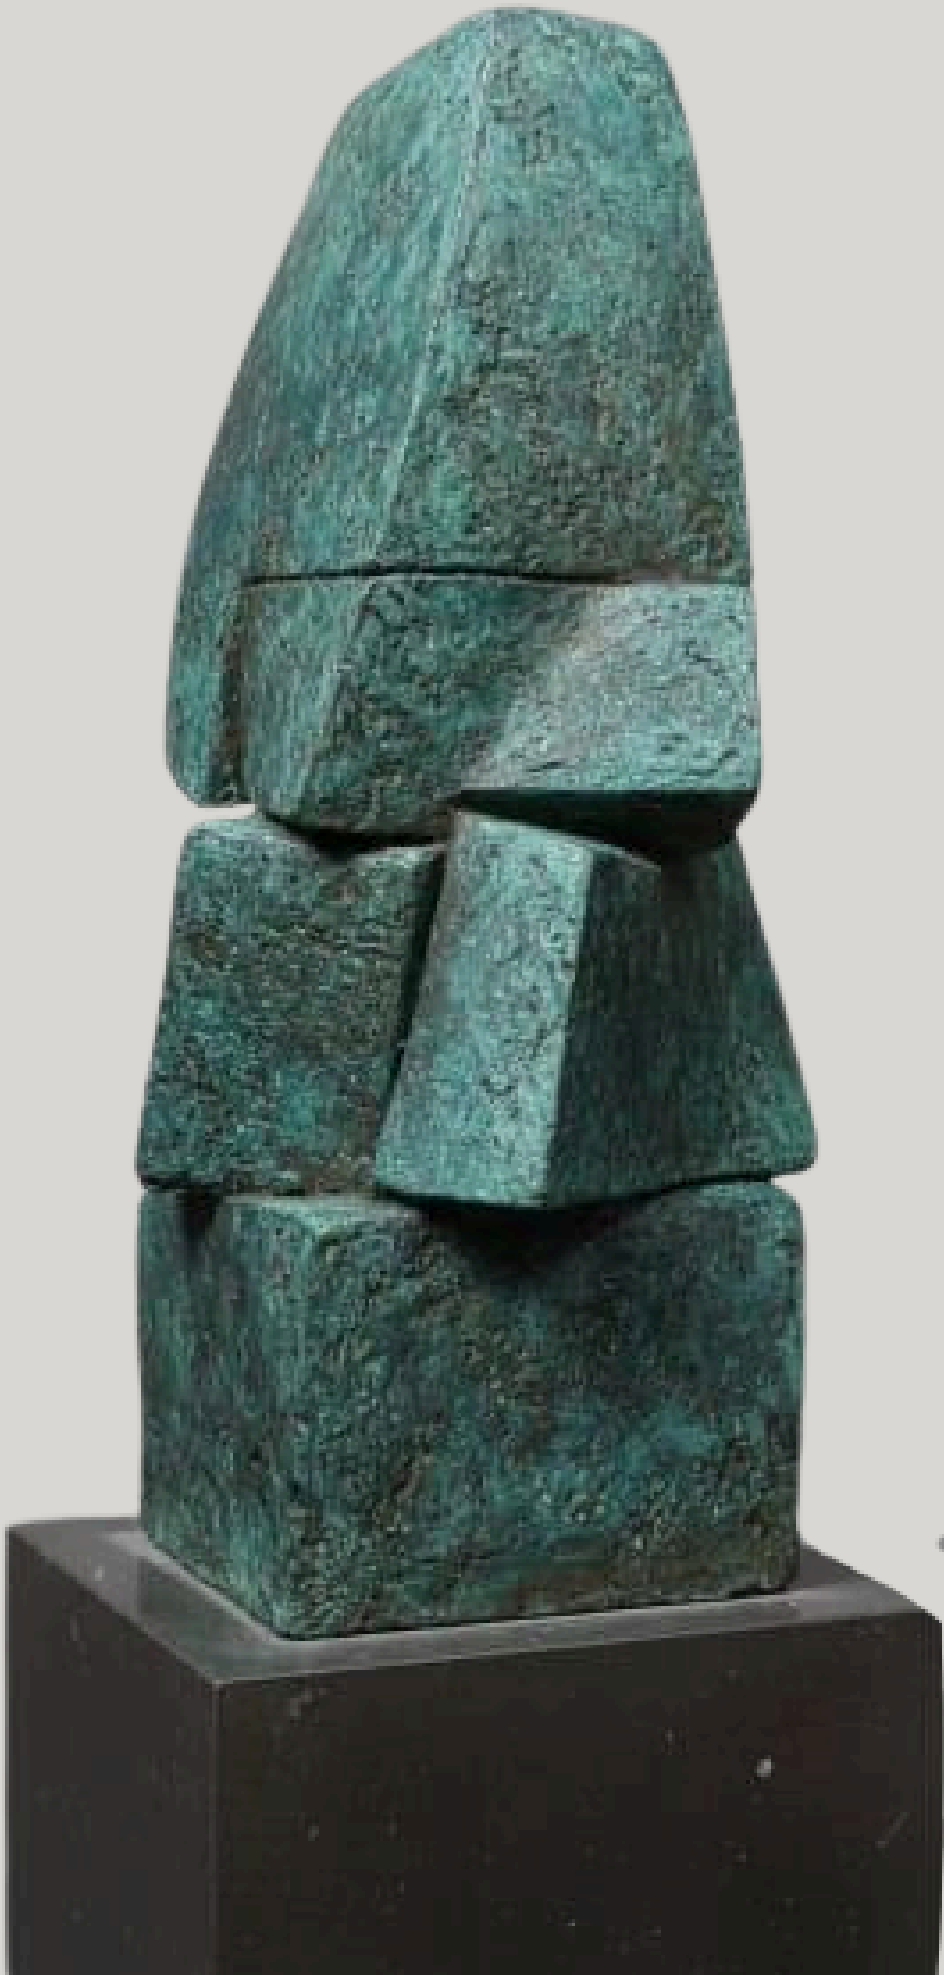

PABLO OLIVERA

Escultura en bronce

## Escultura en bronce

Escultor mexicano con formación en La Esmeralda, INBA.

Su práctica se centra en la escultura con un lenguaje abstracto y contemporáneo.

Desarrolla obras que exploran el equilibrio entre estructura, geometría y percepción visual.

*St - SF*

Bronze

11 x 25 x 11 cm

*St - SF*  
Bronze  
15 x 24 x 18 cm

*St - SF*  
Bronze  
22 x 14 x 13 cm

*St - SF*  
Bronze  
32 x 15 x 14 cm