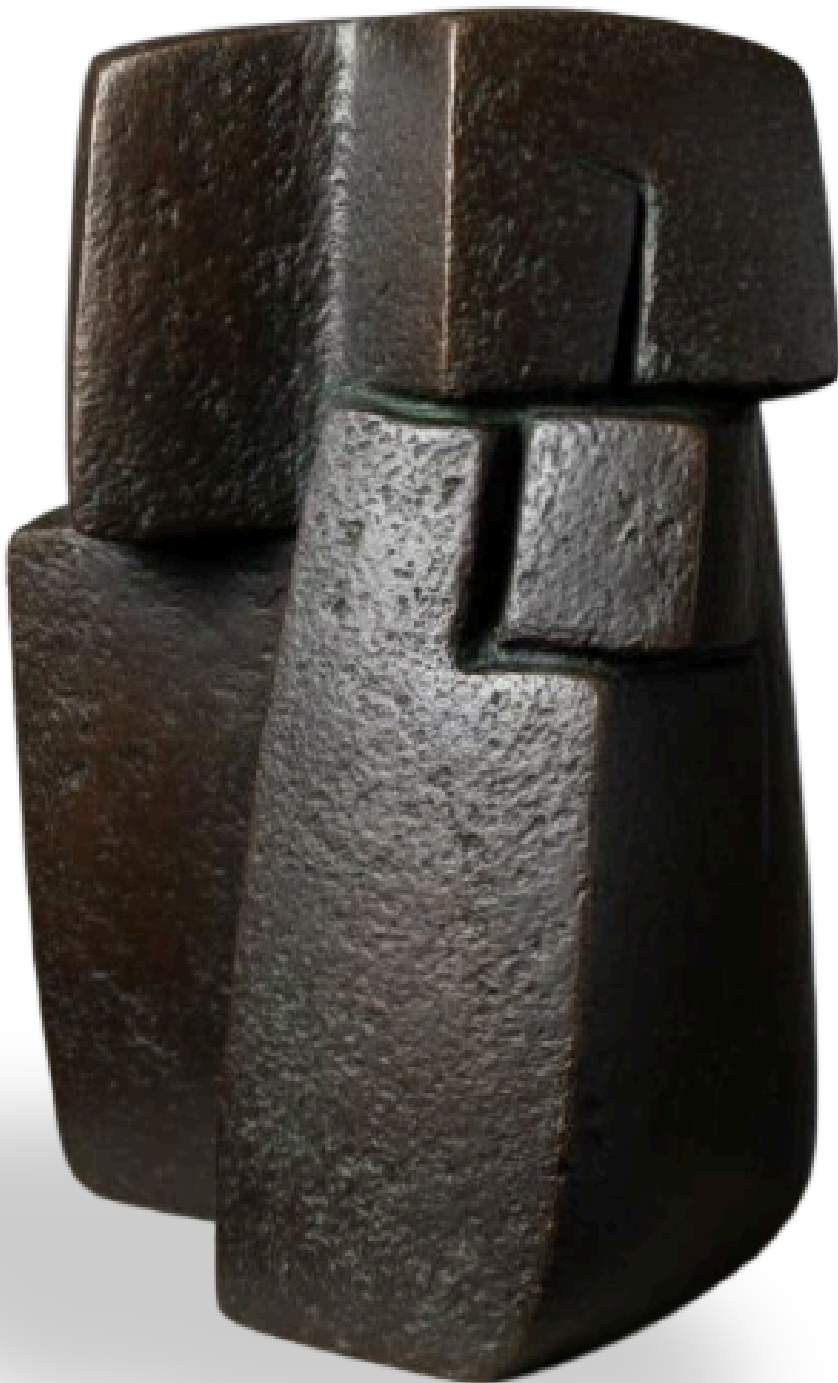

PABLO OLIVERA

Escultura en bronce

## Escultura en bronce

Escultor mexicano con formación en La Esmeralda, INBA.

Su práctica se centra en la escultura con un lenguaje abstracto y contemporáneo.

Desarrolla obras que exploran el equilibrio entre estructura, geometría y percepción visual.

*St - SF*  
Bronze  
11 x 24 x 13 cm

*St - SF*  
Bronze  
14 x 27 x 15 cm

*St - SF*  
Bronze  
11 x 24 x 13 cm

*St - SF*  
Bronze  
11 x 16 x 14 cm

*St - SF*  
Bronze  
31 x 17 x 17 cm

*St - SF*  
Bronze  
20 x 14 x 11 cm